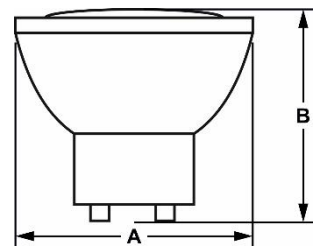

Żarówka LED GU10 Wi-Fi

ŻARÓWKI LED

CZ: LED žárovky / SK: LED žiarovky / EN: LED bulbs

INDEX			PF			A [mm]	B [mm]	
005386	5,5 W	CCT+RGB	>0,5	Biały biła white	E27	50	58	5902808807384

AC 230V

SMD LED

180°

Materiał / Materiál / Material